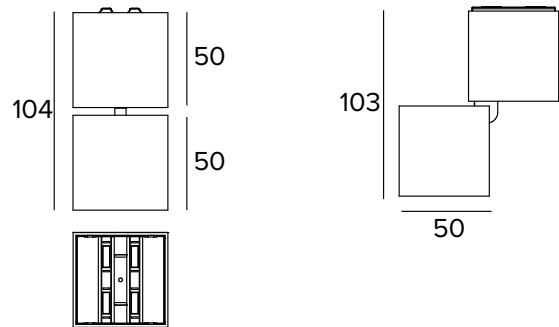

1T7976CA | OZ Modulo luminoso - Singolo

Modulo luminoso magnetico a LED, alimentato a bassissima tensione, orientabile

I valori fotometrici dell'apparecchio sono consultabili nelle pagine successive

Le quote riportate sul disegno sono espresse in mm.

CARATTERISTICHE MECCANICHE

Corpo in pressofusione di alluminio verniciato bianco. Apparecchio orientabile, 50x50mm. Orientabilità del corpo ottico di 0° +90° sul piano verticale e di 358° sul piano orizzontale.

Colore e finitura: Bianco gesso

Dimensioni: 50x50mm

Peso: 0,209Kg

Versione: ORIENTABILE CASAMBI

Grado di protezione: IP20

CARATTERISTICHE ELETTRICHE

Potenza apparecchio: 8W

Alimentazione: 48Vdc